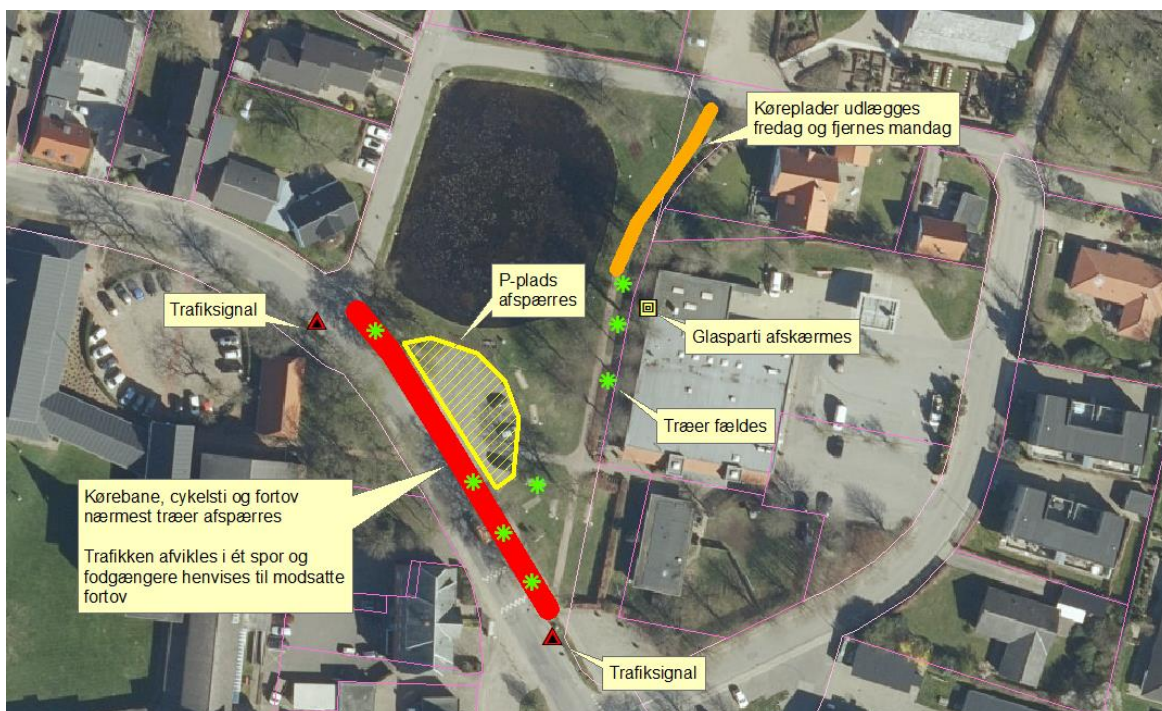

## Orientering om træfældning ved dammen i Askov

Vejen Kommune har planlagt en fældning af udvalgte træer i område ved dammen i Askov. Træerne fældes, fordi de fleste er ramt af sygdom og andre følgeskader eller udgør en væsentlig sikkerhedsrisiko for mennesker eller bygninger.

Vejen Kommune har bedt firmaet HedeDanmark om at stå for fældningen. Denne forventes udført **lørdag den 24. april i tidsrummet klokken 8-18.**

Under fældningsarbejdet vil p-pladsen foran dammen være afspærret, og trafikken afvikles i ét kørebanespor, som reguleres via trafiksignaler i begge ender af vejstrækningen. Der må forventes mindre ventetid ved passage forbi arbejdsstedet.